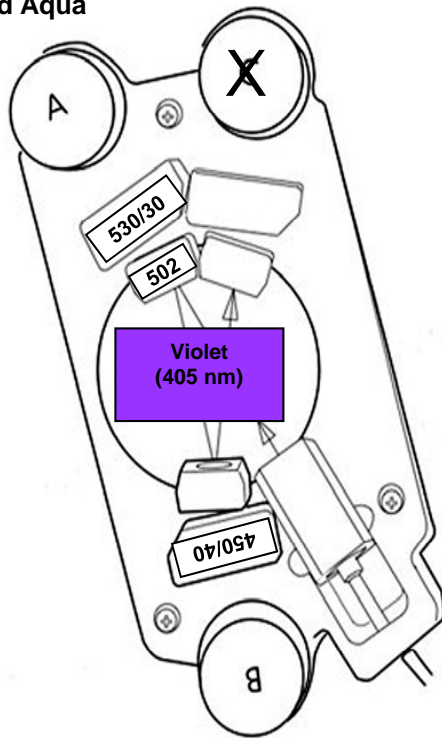

# Aria IIu Configuration

BV 510  
BD Horizon V500  
AmCyan  
CFP  
Live/Dead Aqua

BV 421  
Pacific Blue  
BD Horizon V450  
Live/Dead Violet  
DAPI

APC-H7  
APC-Cy7  
APC-eFluor 780

APC  
Alexa 647  
eFluor 660  
Live/Dead Far  
Rd