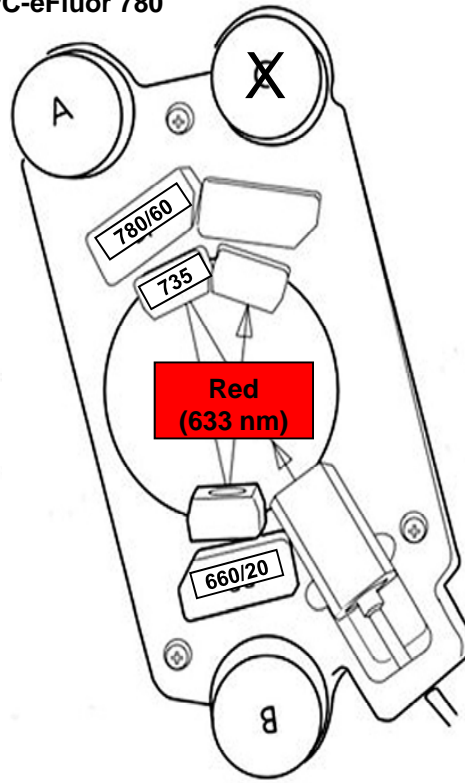

# Aria IIu Configuration

BV 510  
BD Horizon V500  
AmCyan  
CFP  
Live/Dead Aqua

BV 421  
Pacific Blue  
BD Horizon V450  
Live/Dead Violet  
DAPI

APC-H7  
APC-Cy7  
APC-eFluor 780

APC  
Alexa 647  
eFluor 660  
Live/Dead Far  
Rd